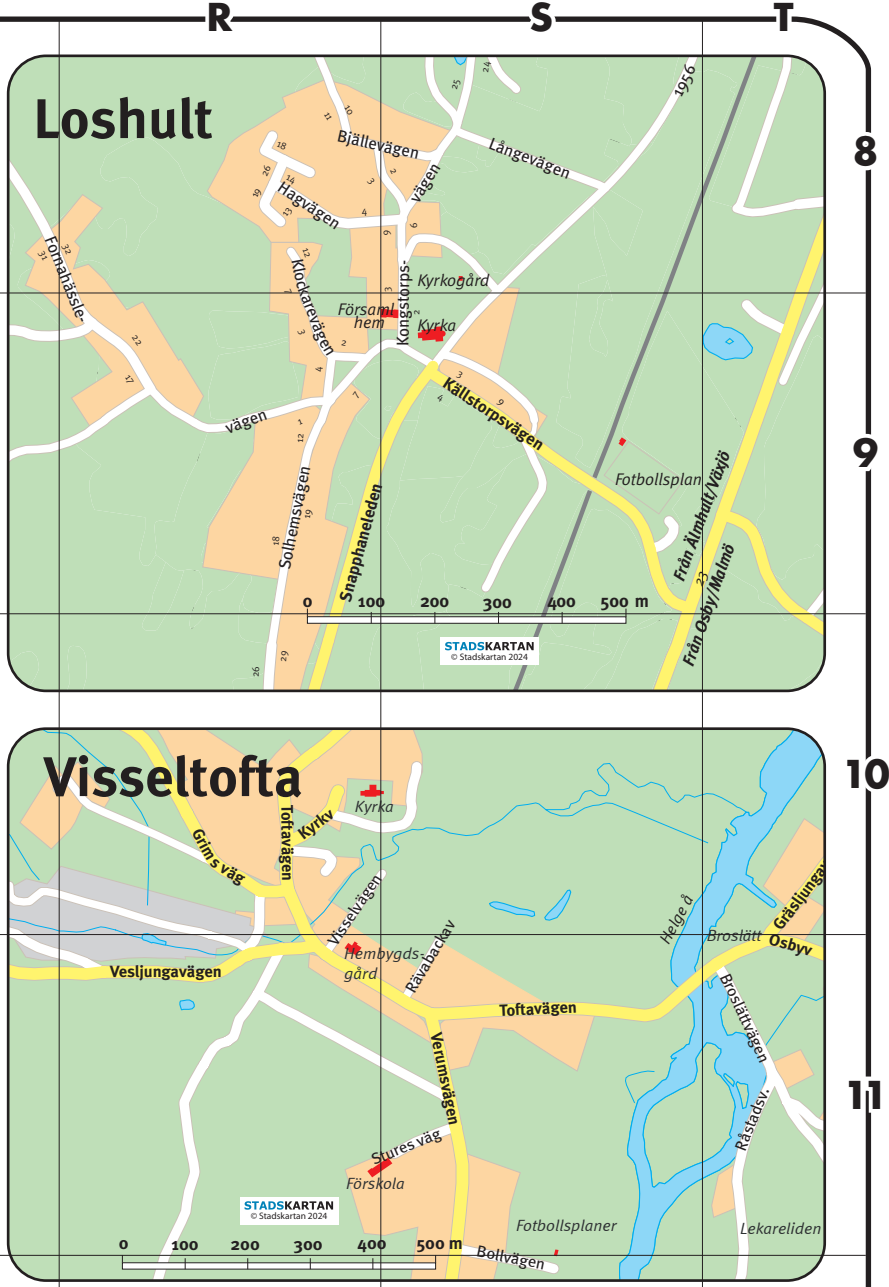

## Karta 2024

KARTGUIDEN

N10	Tjäderö	M11	M11	Gama Hallaryd	L10	Trosjö	L9	Längar	S8	Barlv	O9	Falk	O9	Hällev	O8	Liljev	O9	Ong	O8	Södra Gräng-O11	T10	O11-10	Y10	P8	G10	R10
Björkholm	M2	Vakö	M1	K10,K10	L10	Lönv	M8	Ådals	L10	Åker	R9	Björk	P11	Hästöv	N10	Lökev	P8	Pilg	O9-10	Södra Parkg	P10	O11-10	Östra Gräng	P8	G10	R10
Byav	M1,M2	M1	M1	Hallarydsv	K10	Skogsv	L9	Åker	K10	Åker	R9	Björk	P11	Industig	P9	Lochultsv	O-P8	Rotv	O9	Södra Storg	O-P10	O8	O8	R10	T10	
Eklöv	M1	Alk	M8-9	Höllarydsv	L10	Skogsv	L10	Åker	K10	Åker	R9	Björk	P11	Industig	P9	N.C.Lundb.v	P9	Tällg	P10	Södra Storg	O-P10	O8	O8	R10	T10	
Kanölv	L11	Alk	M8-9	Björk	L10	Sportv	M8-9	Åker	K10	Åker	R9	Björk	P11	Industig	P9	Nora Parkg	P10	Wegge	P10	Tomtebodav	P10	O8	O8	R10	T10	
Kongv	L,M1	Björnst	L9	Killing	K10	Byggarng	O9	Åker	K10	Åker	R9	Björk	P11	Industig	P9	Nora Parkg	P10	Wegge	P10	Tomtebodav	P10	O8	O8	R10	T10	
Persav	M1	Bovetev	K10	Kornvägen	K11	Storg	K10,M9	Fornhälslev	R8-9	Åker	R9	Björk	P11	Industig	P9	Nora Parkg	P10	Wegge	P10	Tomtebodav	P10	O8	O8	R10	T10	
Pölev	M1	Brandettsv	L10	Kaang	L10	Sörng	M8-9	Höge	R8	Åker	R9	Björk	P11	Industig	P9	Nora Parkg	P10	Wegge	P10	Tomtebodav	P10	O8	O8	R10	T10	
Riesv	M1	Brunnsg	M9	Källg	L9	Sörng	M8-9	Höge	R8	Åker	R9	Björk	P11	Industig	P9	Nora Parkg	P10	Wegge	P10	Tomtebodav	P10	O8	O8	R10	T10	
Smeav	M1	Bläckv	L9-10	Köpmang	L10	Sällg	M8	Kongstorp	S8-9	Åker	R9	Björk	P11	Industig	P9	Nora Parkg	P10	Wegge	P10	Tomtebodav	P10	O8	O8	R10	T10	
Timmerv	M2	Drölv	L10	Lilvigen	K10	Timofvigen	K11	Källstorp	Sy	Åker	R9	Björk	P11	Industig	P9	Nora Parkg	P10	Wegge	P10	Tomtebodav	P10	O8	O8	R10	T10	

## Besöksmål